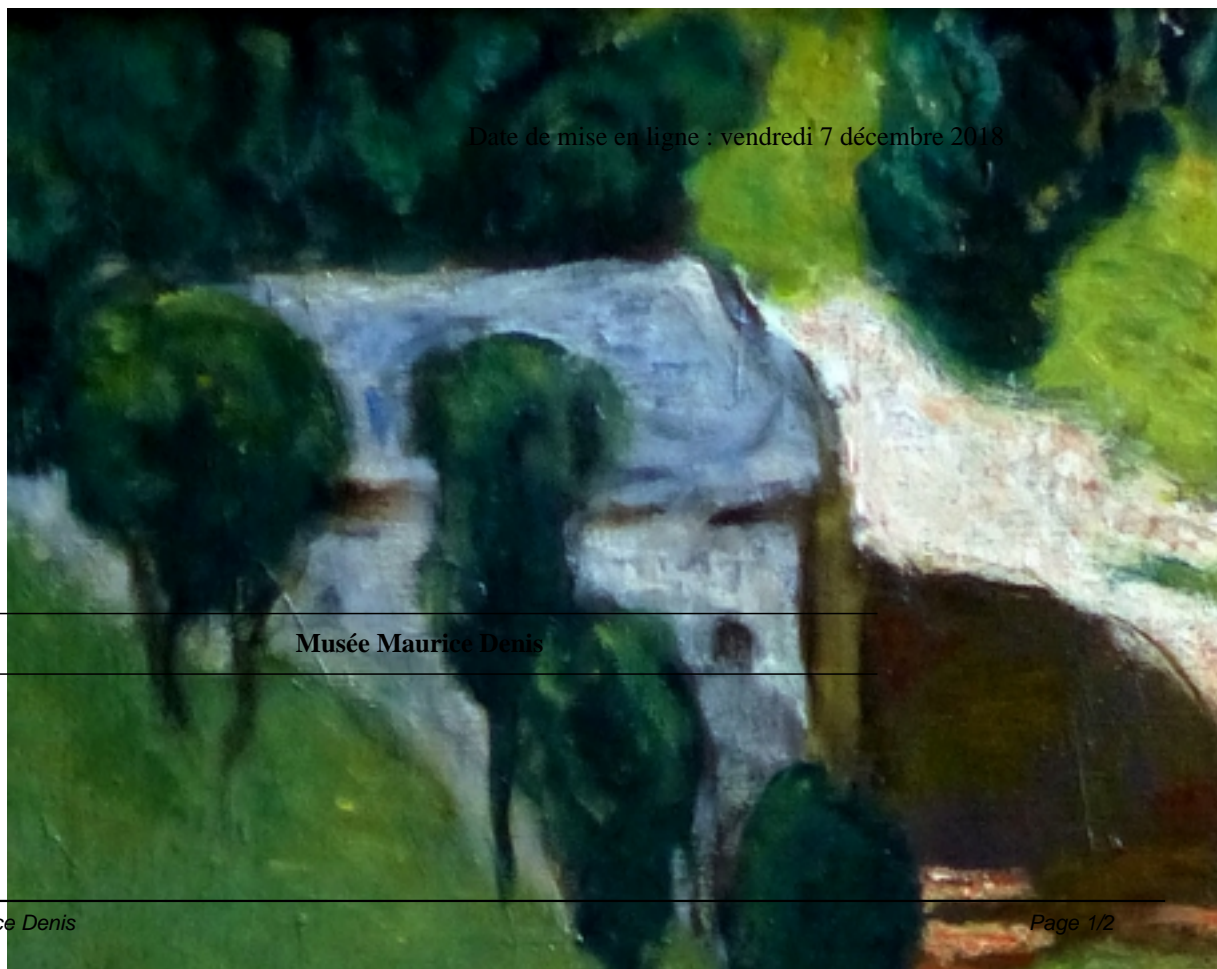

Extrait du Musée Maurice Denis

<http://www.museemauricedenis.yvelines.fr/les-collections/autour-de-maurice-denis/disciples/article/henri-de-maistre-le-vieux-pont-de>

# Henri de MAISTRE, "Le Vieux Pont de Bozouls", 1941

- Les collections - Autour de Maurice Denis - Les disciples de Maurice Denis -

Date de mise en ligne : vendredi 7 décembre 2018

---

Musée Maurice Denis

---

**Henri de MAISTRE (1891-1953)**

***Le Vieux Pont de Bozouls***

1941

Huile sur toile, 80 x 69 cm

Donation de Maistre 2005

PMD 005.5.16

Dans la campagne du Rouergue où les difficultés alimentaires de la guerre conduisent sa famille durant l'été 1941, Henri de Maistre retrouve un climat propice à son art. Il réalise alors une série d'esquisses et d'huiles sur papier qui donneront naissance à des toiles importantes. C'est le cas de ce Vieux Pont, composition à l'aspect décoratif, dans lequel l'artiste s'attache à suggérer des sensations : profondeur, contrastes d'ombres et de lumières...