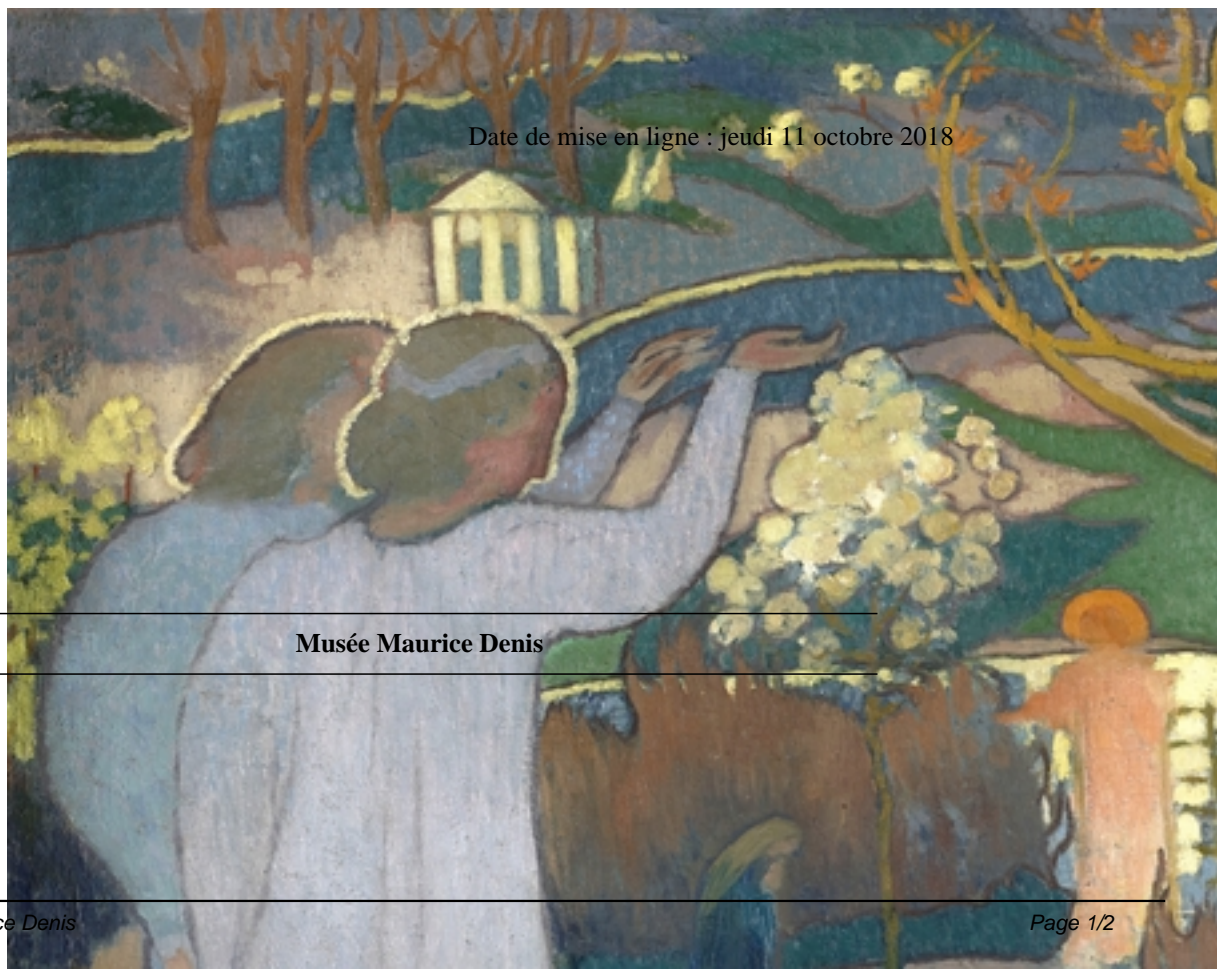

Extrait du Musée Maurice Denis

<http://www.museemauricedenis.yvelines.fr/les-collections/maurice-denis-la-donation-d/article/saintes-femmes-au-tombeau-matinée-694>

# "Saintes Femmes au tombeau (Matinée de Pâques)"

- Les collections - Maurice Denis, la donation d'origine -

Date de mise en ligne : jeudi 11 octobre 2018

Musée Maurice Denis

**Maurice DENIS (1870-1943)**

***Saintes Femmes au tombeau (Matinée de Pâques)***

1894

Huile sur toile, 74 x 100 cm

Don Dominique et Yvonne Denis

Inv. PMD 976.1.107

Maurice Denis réunit dans ce tableau deux épisodes évangéliques liés à la Résurrection du Christ, celui des saintes femmes au tombeau et celui du *Noli me tangere*, au sein du paysage familier de la colline de Saint-Germain-en-Laye. Caractéristique de l'oeuvre de Denis, cette introduction du divin dans le cadre de sa vie quotidienne et chrétienne contribue à créer des images d'une poésie et d'une pureté toutes particulières.

Au vêtement intemporel et au geste de salut des figures angéliques répond la délicate inclinaison des communicantes portant des robes contemporaines. Le trait de lumière qui nimbe la tête des personnages et l'éclairage irréel qui irradie le paysage accentuent la spiritualité de l'oeuvre. Le miracle du printemps jaillit, tandis que la présence du Christ dans le jardin familial rappelle le message divin.